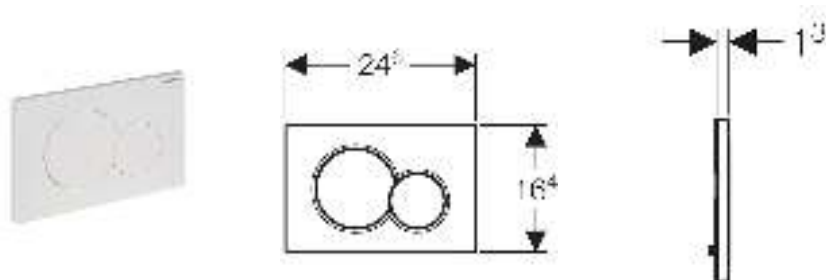

Смывная клавиша Geberit Sigma01 для двойного смыва

Цель применения

- Для работы с системой двойного смыва
- Для фронтальной установки
- Для использования со смывным бачком скрытого монтажа Geberit Sigma 12 см (UP320)
- Для использования со смывным бачком скрытого монтажа Geberit Sigma 8 см (UP720)

Технические данные

Усилие привода	< 20	Н
Материал	Пластик	

Объем поставки

- Толкатели привода смыва
- 2 держателя крепления рамки
- Монтажная рамка

Артикул

Арт. № Арт. №	Цвет Цвет
115.770.11.5	Белый «Alpine»
115.770.10.5	Бежевый «Bahama»
115.770.CG.5	Серый «Manhattan»
115.770.DK.5	Белый «Edelwhite»
115.770.DW.5	Черный RAL 9005
115.770.EP.5	Белый «Pergamon»
115.770.FB.5	Зеленый «Agais»
115.770.FR.5	Белый «Star white»
115.770.21.5	Глянцевый хром
115.770.46.5	Матовый хром
115.770.DT.5	Гальванизированная латунь
115.770.GM.5	Сатинокс
115.770.KA.5	Глянцевый хром / матовый хром